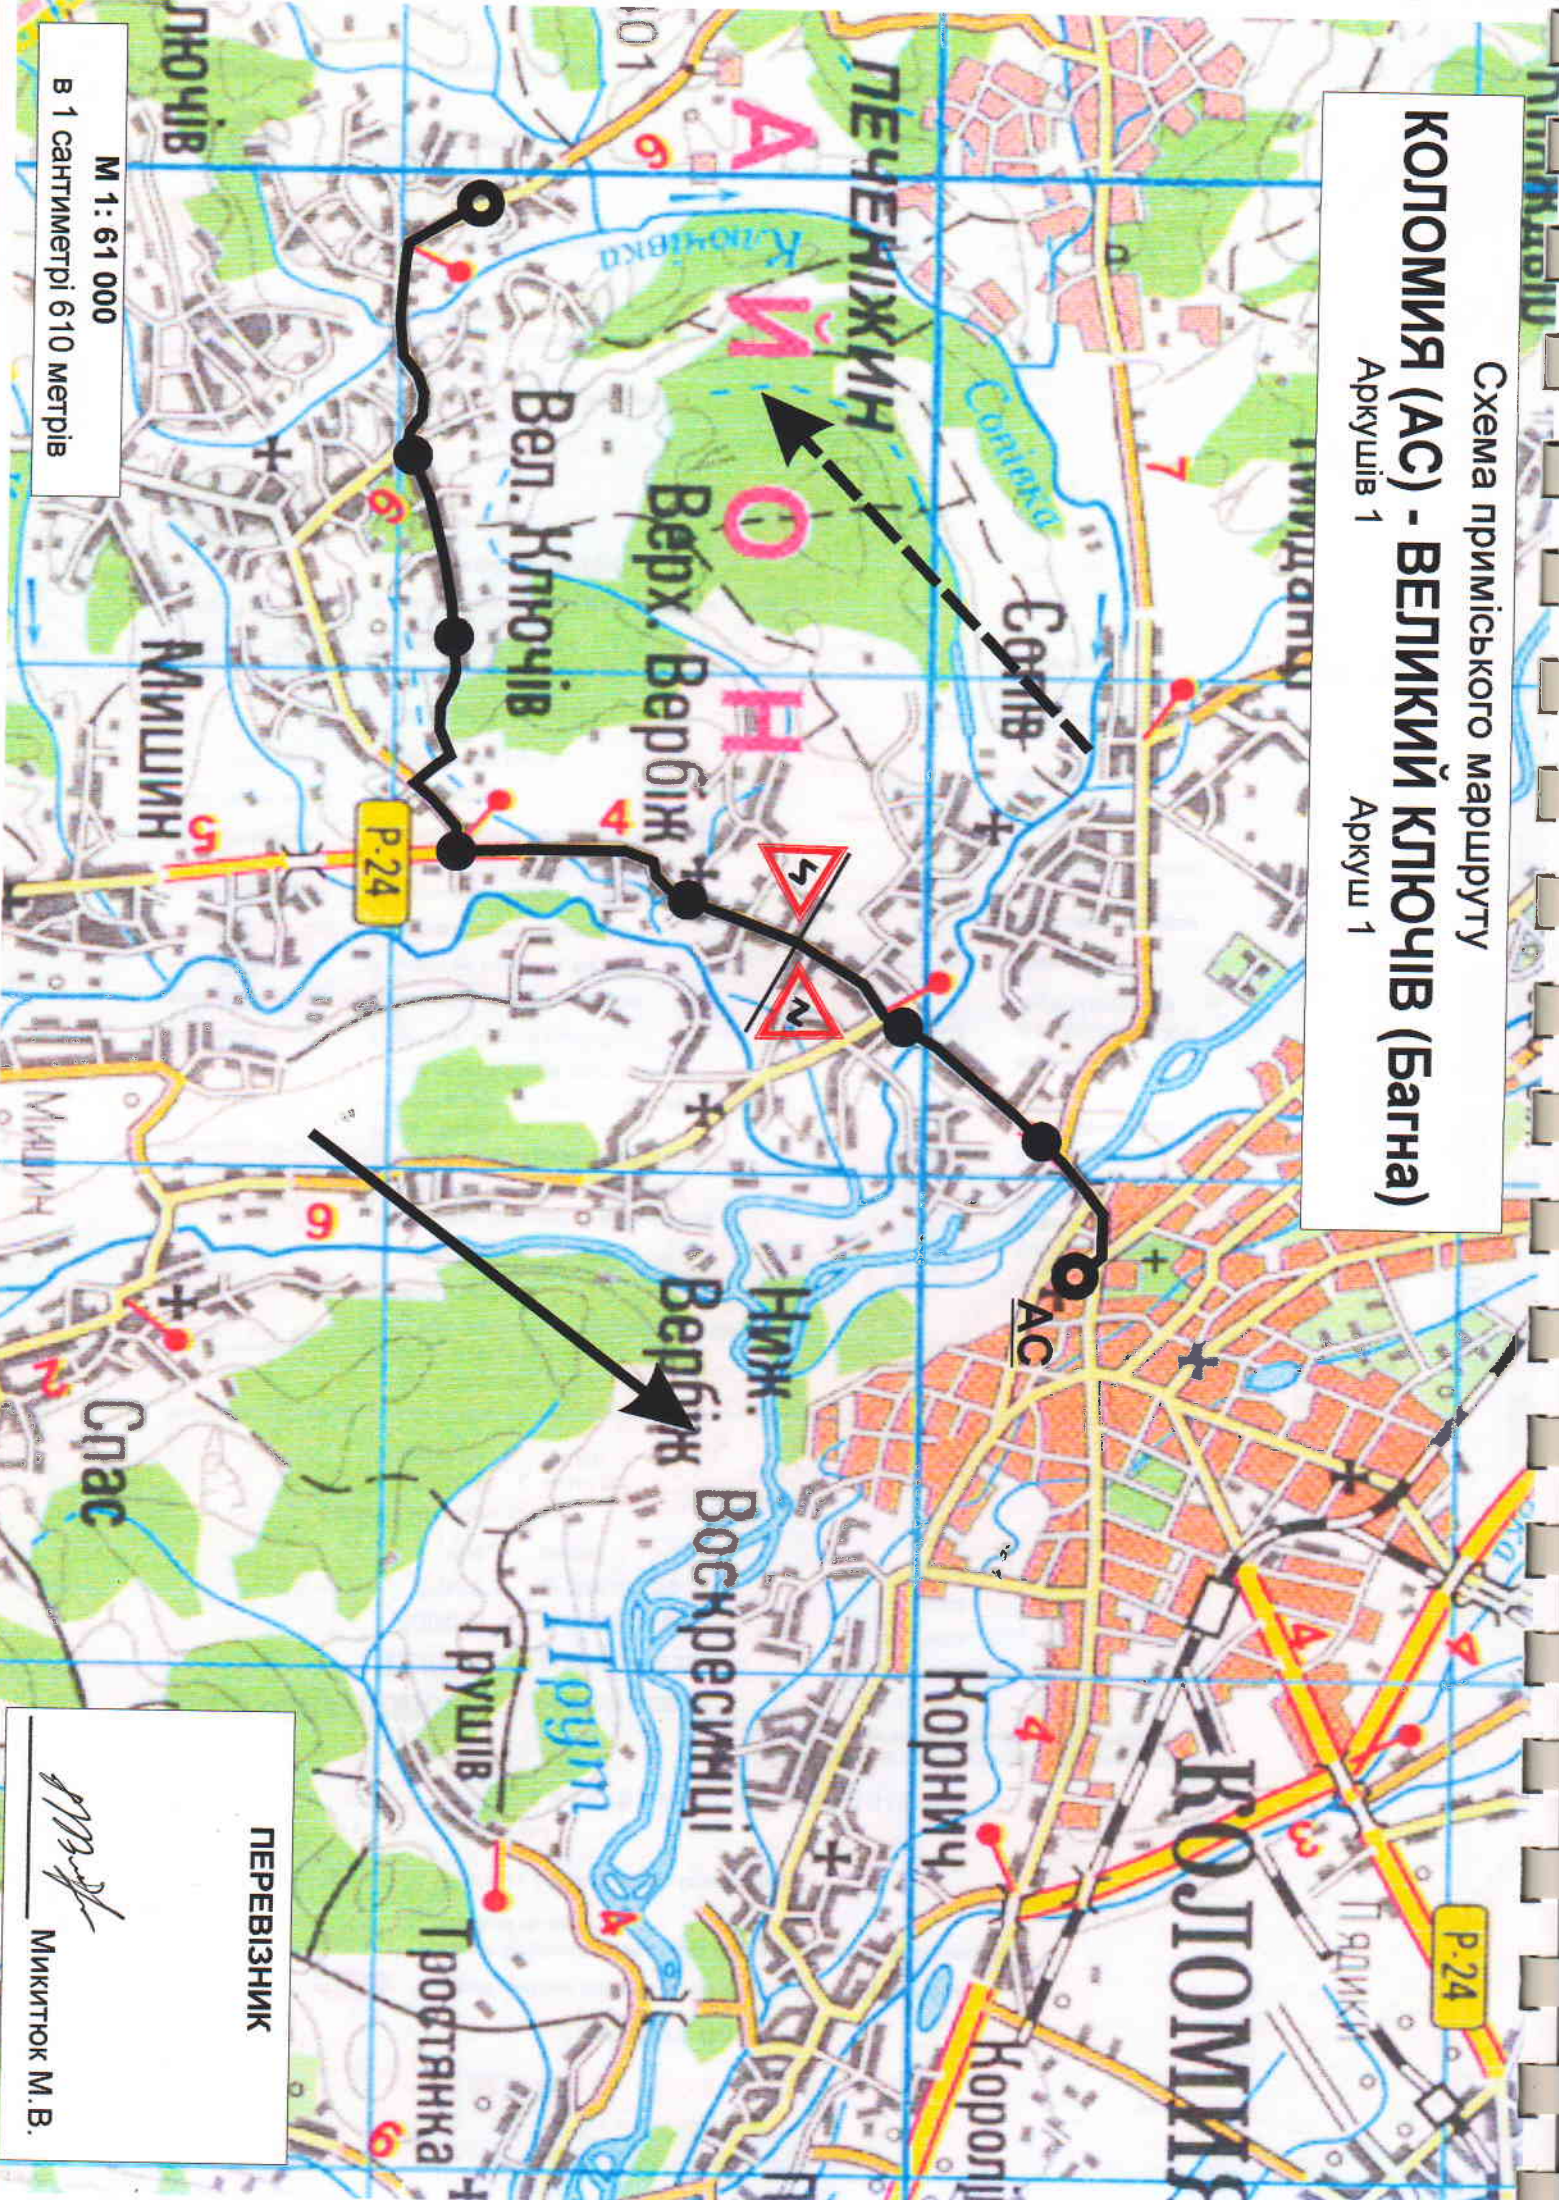

Схема приміського маршруту  
**КОЛОМІЯ (АС) - ВЕЛИКИЙ КЛЮЧІВ (Багна)**  
Аркушів 1  
Аркуш 1

М 1 : 61 000  
В 1 сантиметрі 610 метрів

ПЕРЕВІЗНИК  
*Микитюк*  
Микитюк М.В.