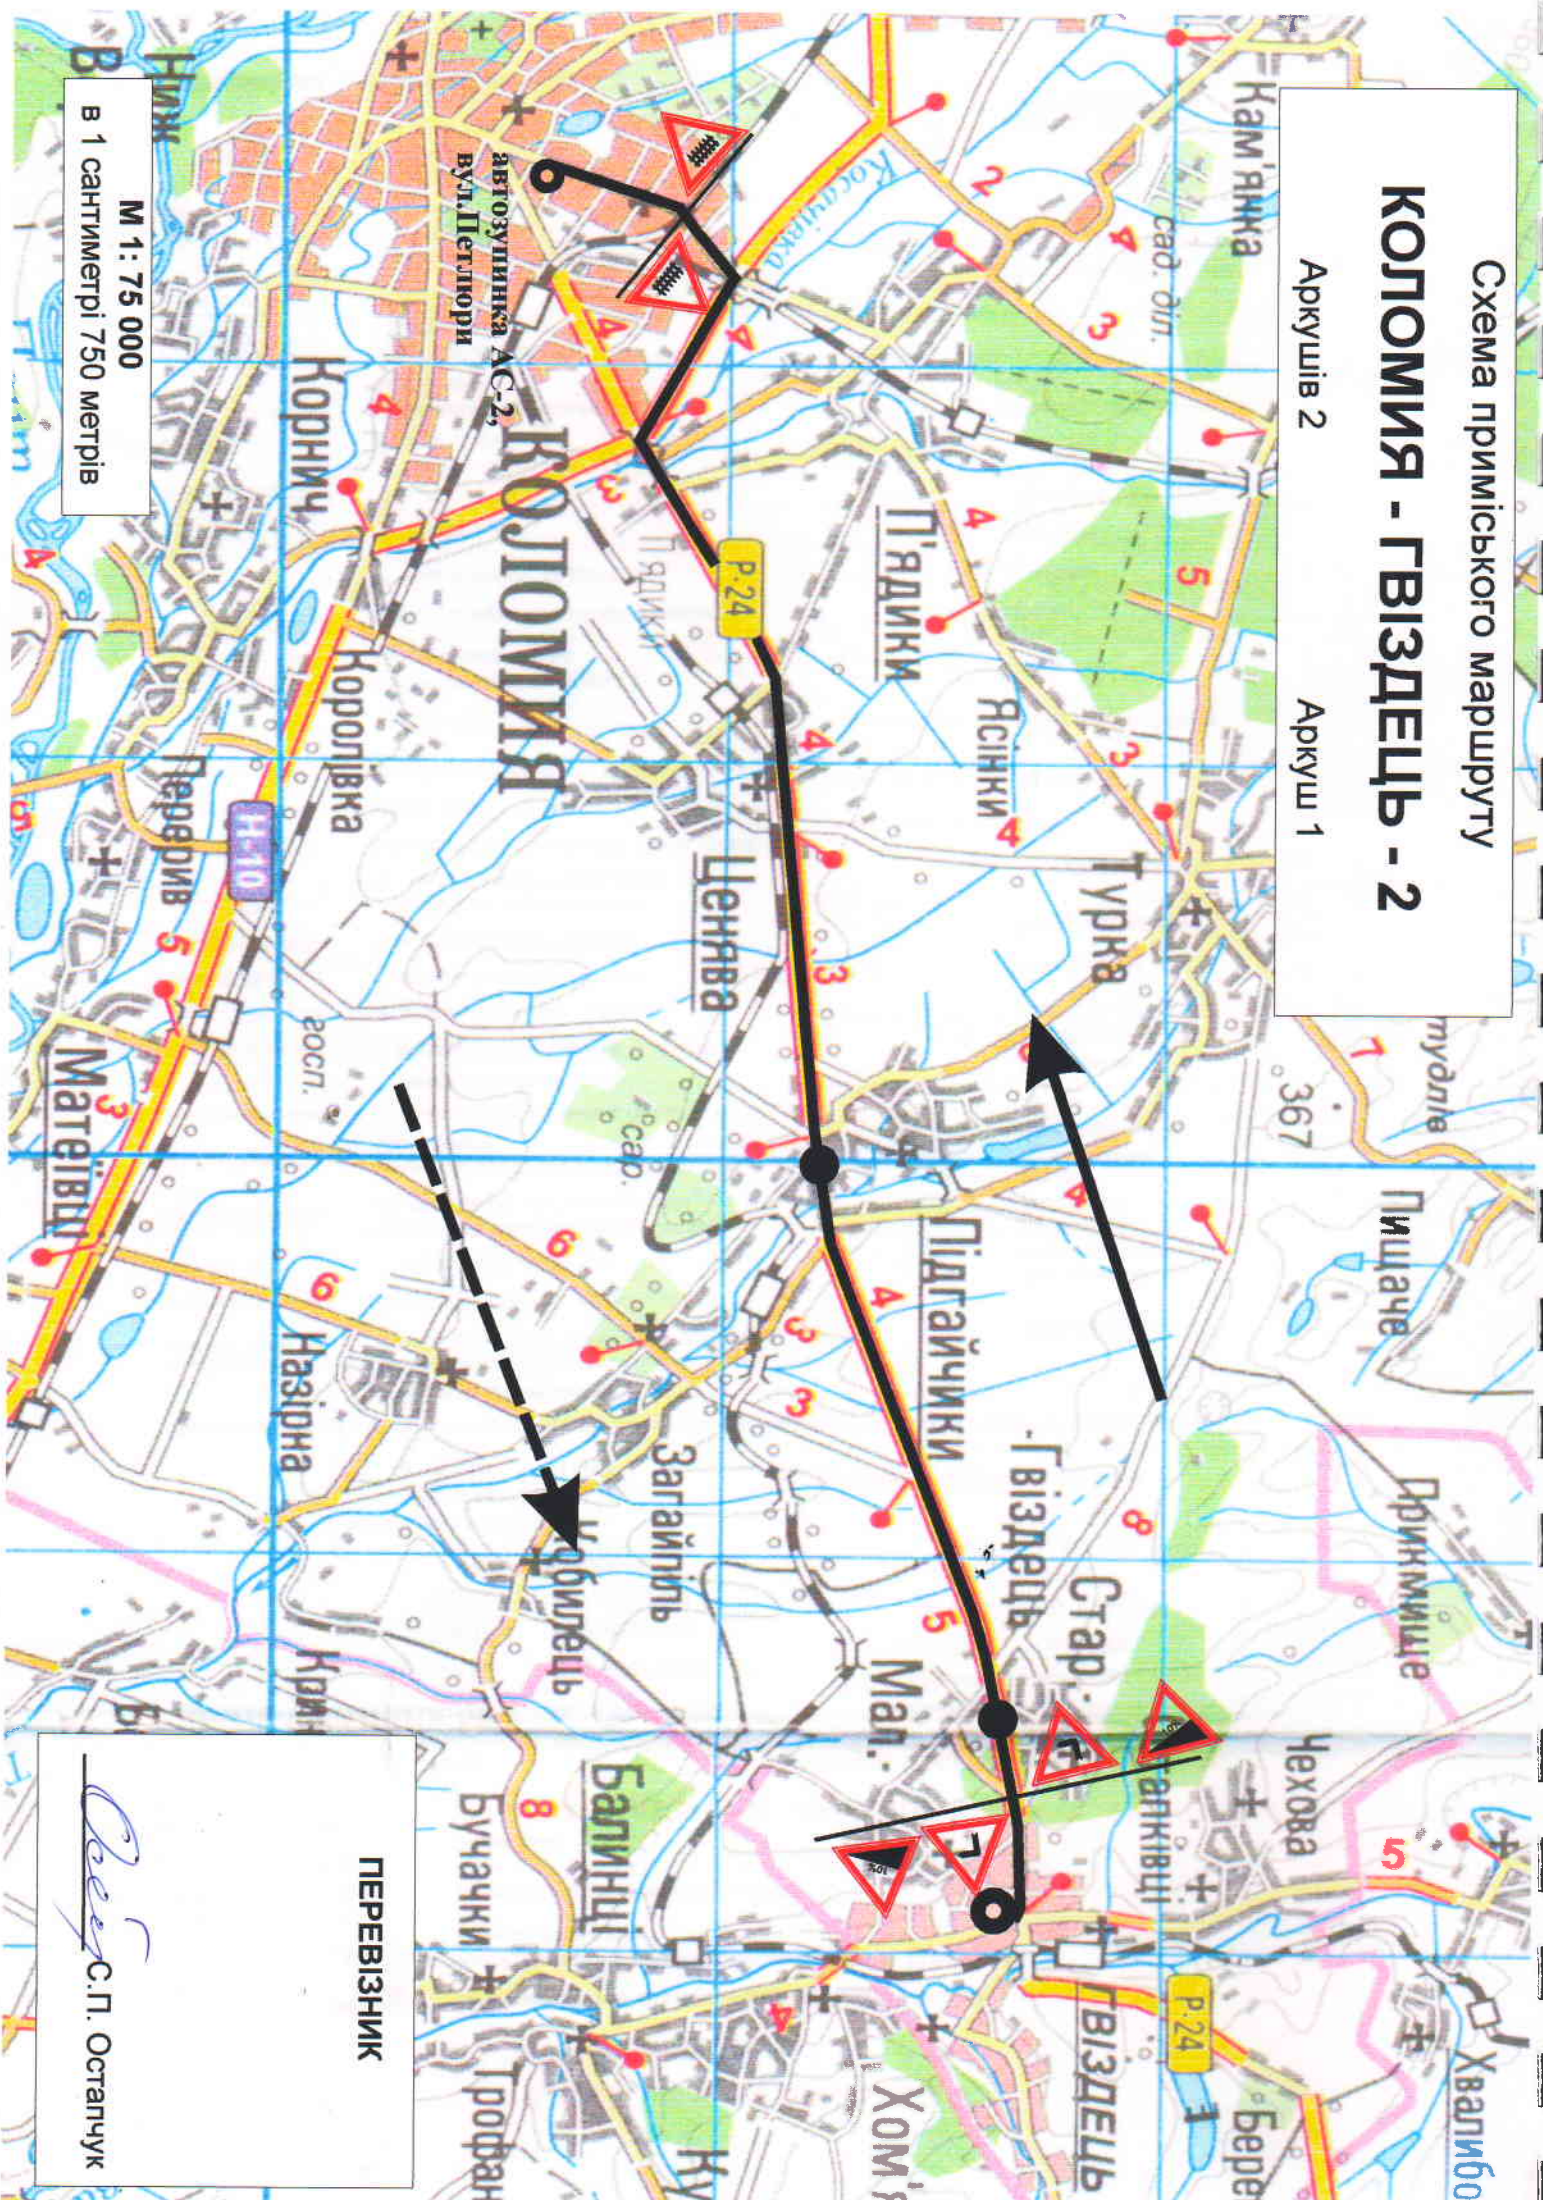

Схема приміського маршруту

# КОЛОМІЯ - ГВІЗДЕЦЬ - 2

Аркушів 2

Аркуш 1

М 1 : 75 000  
в 1 сантиметрі 750 метрів

ПЕРЕВІЗНИК

*Василь С.П.*  
С.П. Остапчук